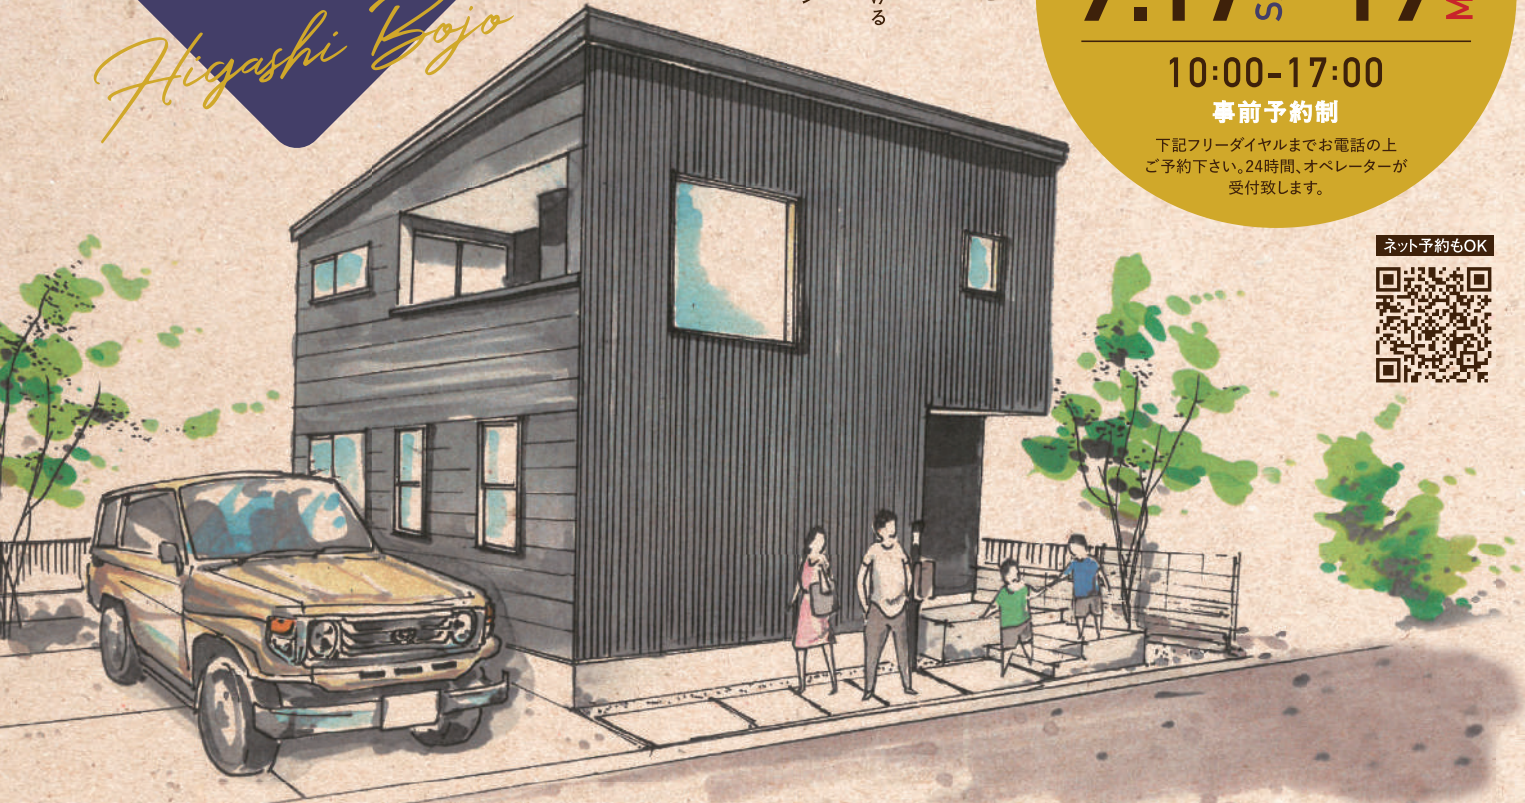

橿原市
東坊城町
MY CUBE

Higashi Bojo

工夫が詰まった
四角いお家
アウトドア用品などを置ける
便利な土間収納に、
2階の大きめウォークイン
クローゼットで
衣類整理もラクラク！
趣味や家族で使う荷物も
すっきり片付く
収納力のあるお家です。

Open House

完成前見学会

9.17 SAT - 19 MON

10:00-17:00

事前予約制

下記フリーダイヤルまでお電話の上
ご予約下さい。24時間、オペレーターが
受付致します。

ネット予約もOK

▼ 施主様のご厚意により、完成前見学会を開催させていただきます。会場の詳しい住所はご予約の際にお伝えいたします。

※掲載のイラストは全て建築イメージです。